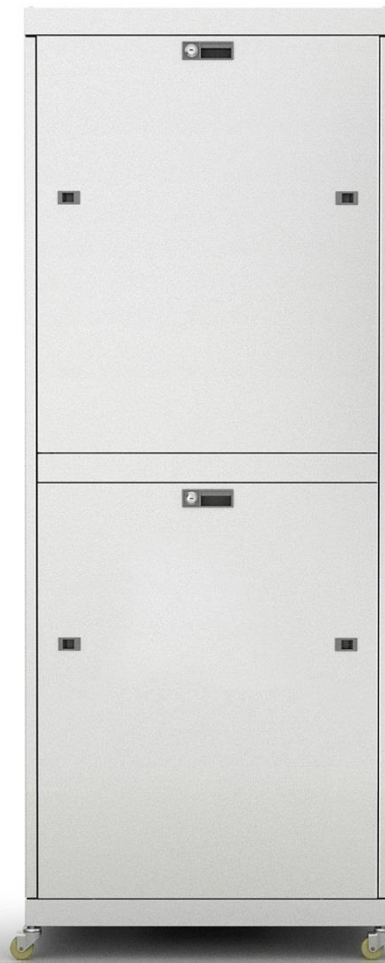

# ТЕЛЕКОММУНИКАЦИОННЫЙ ШКАФ SYSMATRIX TR 42U 600x800

ВИД СПЕРЕДИ

ВИД СБОКУ

ВИД СЗАДИ

ВЫСОТА: 42U

ГЛУБИНА: 800мм

ШИРИНА: 600мм

РИГЕЛЬНЫЙ ЗАМОК С КЛЮЧЕМ

СЕРВЕРНЫЕ ШКАФЫ 19"

КОМПЛЕКТ КРЕПЕЖА ИК (ВИНТ, ШАЙБА, ГАЙКА 50 ШТ.)

СЕРВЕРНЫЕ ШКАФЫ 19"

Артикул

TR 6842.712

Объём

0.31 м<sup>3</sup>

Вес